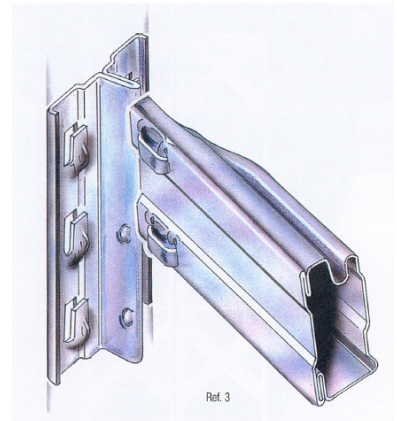

Montering av SUPER 123

Dybden 320 – 400 – 500 – 600 – 700 – 800 mm

Staging:

Hyllebjelker:

Hyller: