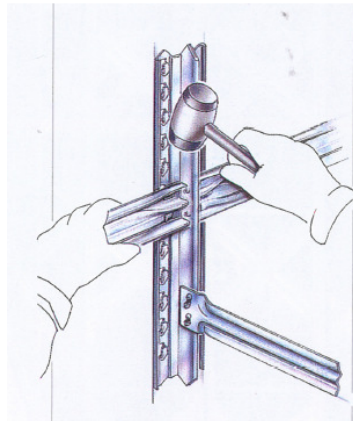

Montering av SUPER 123

Dybden 320 – 400 – 500 – 600 – 700 – 800 mm

Staging:

Hyllebjelker:

Hyller: