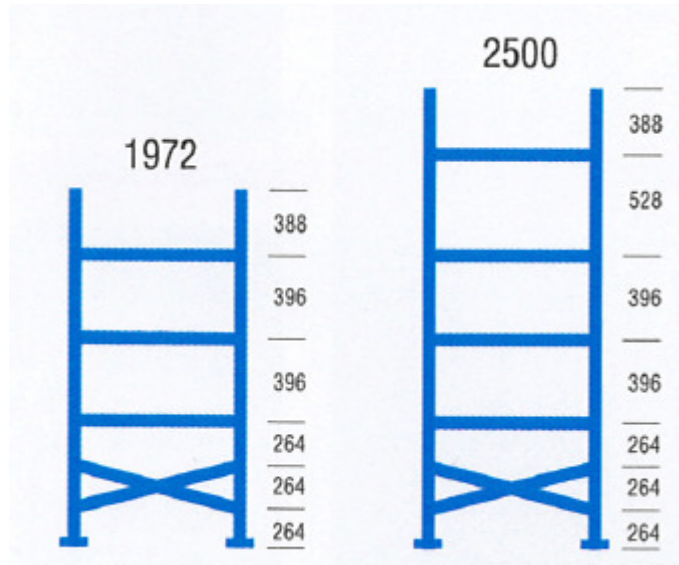

Montering av SUPER 123

Dybden 320 – 400 – 500 – 600 – 700 – 800 mm

Staging:

Hyllebjelker:

Hyller: