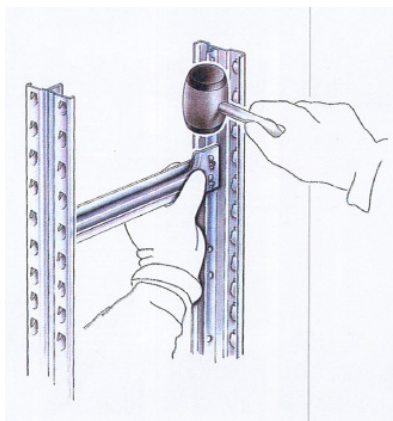

Montering av SUPER 123

Dybden 320 – 400 – 500 – 600 – 700 – 800 mm

Staging:

Hyllebjelker:

Hyller: