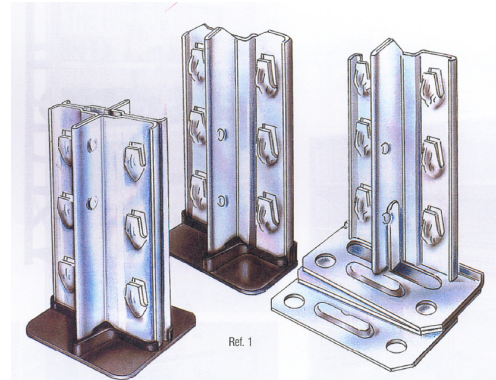

Montering av SUPER 123

Dybden 320 – 400 – 500 – 600 – 700 – 800 mm

Staging:

Hyllebjelker:

Hyller: